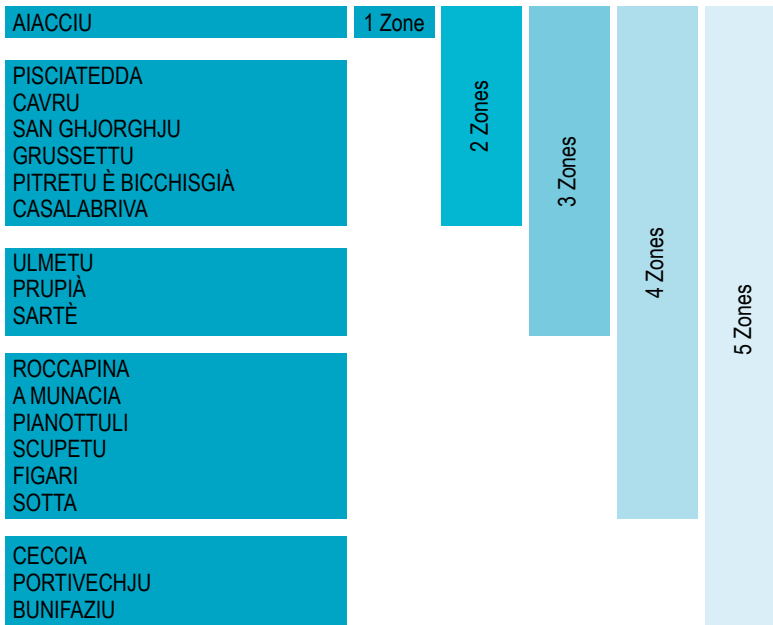

HIVER 2021 - CORSICA EUROPA TRAVEL 04 95 71 24 64

HORAIRES D'HIVER : DU 1^{ER} SEPTEMBRE 2021 AU 30 JUIN 2022 - 2 A/R JOUR DU LUNDI AU SAMEDI.

AIACCIU / BUNIFAZIU

ALLER	1 ^{ER} SERVICE	2 ^{ÈME} SERVICE
AIACCIU	8:30	16:00*
PISCIATEDDA	8:45	16:15
CAVRU	8:55	16:25
GRUSSETTU	9:10	16:40
PITRETI È BICCHISGIÀ	9:30	17:00
CASALABRIVA	9:40	17:10
ULMETU	9:50	17:20
PRUPIÀ	10:05	17:35
SARTÈ	10:15	17:45
ROCCAPINA	10:45	18:15
A MUNACIA	10:55	18:25
PIANOTTULI	11:05	18:35
SCUPETU CORRESPONDANCE NAVETTE SCUPETU / BUNIFAZIU	11:10	18:40
FIGARI	11:15	18:45
SOTTA	11:25	18:55
CECCIA	11:30	19:00
BUNIFAZIU	11:30	19:00
PORTIVECHJU	11:40	19:10

BUNIFAZIU / AIACCIU

ALLER	1 ^{ER} SERVICE	2 ^{ÈME} SERVICE
BUNIFAZIU	7:10	15:10
PORTIVECHJU	7:00	15:00
CECCIA	7:10	15:10
SOTTA	7:15	15:15
FIGARI	7:25	15:25
SCUPETU CORRESPONDANCE NAVETTE SCUPETU / BUNIFAZIU	7:30	15:30
PIANOTTULI	7:35	15:35
A MUNACIA	7:45	15:45
ROCCAPINA	7:55	15:55
SARTÈ	8:20	16:20
PRUPIÀ	8:30	16:30
ULMETU	8:45	16:45
CASALABRIVA	8:55	16:55
PITRETI È BICCHISGIÀ	9:05	17:05
GRUSSETTU	9:25	17:25
CAVRU	9:40	17:40
PISCIATEDDA	9:50	17:50
AIACCIU	10:05	18:05

* 17:30 Le vendredi en période scolaire

* Changement de car à Scupetu pour les passagers à destination (ou en provenance) de Bunifaziu

TARIFS

NOMBRE DE ZONES TRAVERSÉES	TICKET UNITÉ	TICKET UNITÉ VENDU À BORD	FORFAIT 10 VOYAGES
1 Zone	2 €	2,40 €	18 €
2 Zones	4 €	4,80 €	36 €
3 Zones	8 €	9,60 €	72 €
4 Zones	12 €	14,40 €	108 €
5 Zones	16 €	19,20 €	144 €
6 Zones ou plus	20 €	24 €	180 €

**TARIF INTRA
ZONE 2,40 €**

LES ZONES

**APPLICATION
M-TICKET**

Download on the
Google Play

Download on the
App Store

RETROUVEZ TOUTES
LES INFORMATIONS
CONCERNANT L'APPLICATION
M-TICKET ET VOTRE RÉSEAU
SUR ISULA.MONBUS.MOBI