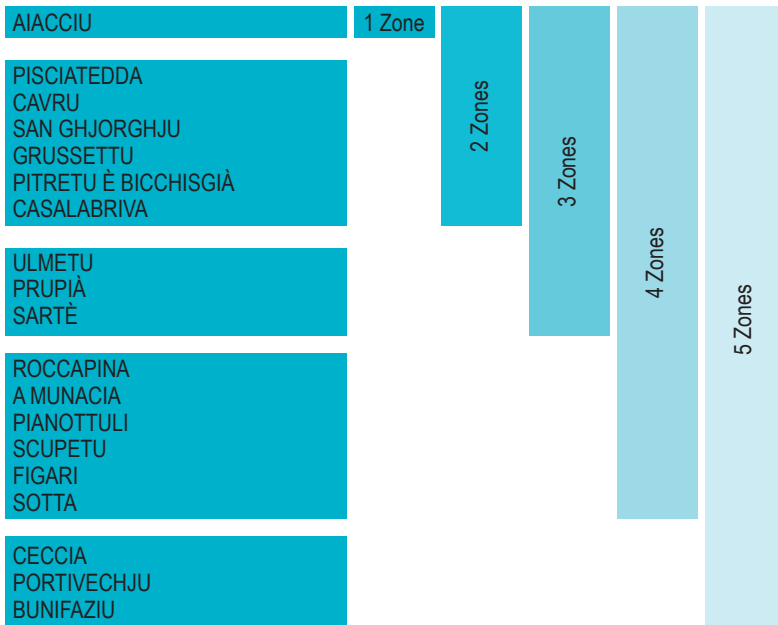

ÉTÉ - CORSICA EUROPA TRAVEL 04 95 71 24 64

HORAIRES D'ÉTÉ : DU 1^{ER} JUILLET AU 31 AOÛT - 3 A/R JOUR DU LUNDI AU DIMANCHE, JOURS FÉRIÉS INCLUS.

AIACCIU / BUNIFAZIU

ALLER	1 ^{ER} SERVICE	2 ^{ÈME} SERVICE	3 ^{ÈME} SERVICE
AIACCIU	8:30	13:00	16:30
PISCIATEDDA	8:50	13:20	17:00
CAVRU	9:00	13:30	17:10
GRUSSETTU	9:10	13:40	17:40
PITRETI È BICCHISGIÀ	9:40	14:10	17:55
CASALABRIVA	9:55	14:25	18:05
ULMETU	10:05	14:35	18:15
PRUPIÀ	10:15	14:45	18:35
SARTÈ	10:35	15:05	19:00
ROCCAPINA	11:00	15:30	18:15
A MUNACIA	11:15	15:45	19:15
PIANOTTULI	11:25	15:55	19:25
SCUPETU ** CORRESPONDANCE NAVETTE SCUPETU / BUNIFAZIU	11:30	16:00	19:30
FIGARI	11:35	16:05	19:35
SOTTA	11:45	16:15	19:45
CECCIA	11:50	16:20	19:50
PORTIVECHJU	12:00	16:30	20:00
BUNIFAZIU	11:50	16:20	19:50

BUNIFAZIU / AIACCIU

ALLER	1 ^{ER} SERVICE	2 ^{ÈME} SERVICE	3 ^{ÈME} SERVICE
BUNIFAZIU	7:00	10:10	16:40
PORTIVECHJU	7:00	10:00	16:30
CECCIA	7:10	10:10	16:40
SOTTA	7:15	10:15	16:45
FIGARI	7:25	10:35	17:05
SCUPETU ** CORRESPONDANCE NAVETTE SCUPETU / BUNIFAZIU	7:30	10:40	17:10
PIANOTTULI	7:35	10:45	17:15
A MUNACIA	7:45	10:55	17:25
ROCCAPINA	7:55	11:00	17:30
SARTÈ	8:20	11:25	17:55
PRUPIÀ	8:30	11:45	18:15
ULMETU	8:45	11:55	18:25
CASALABRIVA	8:55	12:05	18:35
PITRETI È BICCHISGIÀ	9:05	12:20	18:50
GRUSSETTU	9:25	12:50	19:20
CAVRU	9:40	13:00	19:30
PISCIATEDDA	9:50	13:10	19:40
AIACCIU	10:30	13:30	20:00

* LE VENDREDI 17H30 EN PÉRIODE SCOLAIRE. ** CHANGEMENT DE CAR À SCUPETU POUR LES PASSAGERS À DESTINATION (OU EN PROVENANCE) DE BUNIFAZIU.

TARIFS

NOMBRE DE ZONES TRAVERSÉES	TICKET UNITÉ	TICKET UNITÉ VENDU À BORD	FORFAIT 10 VOYAGES
1 Zone	2 €	2,40 €	18 €
2 Zones	4 €	4,80 €	36 €
3 Zones	8 €	9,60 €	72 €
4 Zones	12 €	14,40 €	108 €
5 Zones	16 €	19,20 €	144 €
6 Zones ou plus	20 €	24 €	180 €

TARIF INTRA
ZONE 2,40 €

LES ZONES

APPLICATION
M-TICKET

Download on the
Google Play

Download on the
App Store

RETROUVEZ TOUTES
LES INFORMATIONS
CONCERNANT L'APPLICATION
M-TICKET ET VOTRE RÉSEAU
SUR ISULA.MONBUS.MOBI